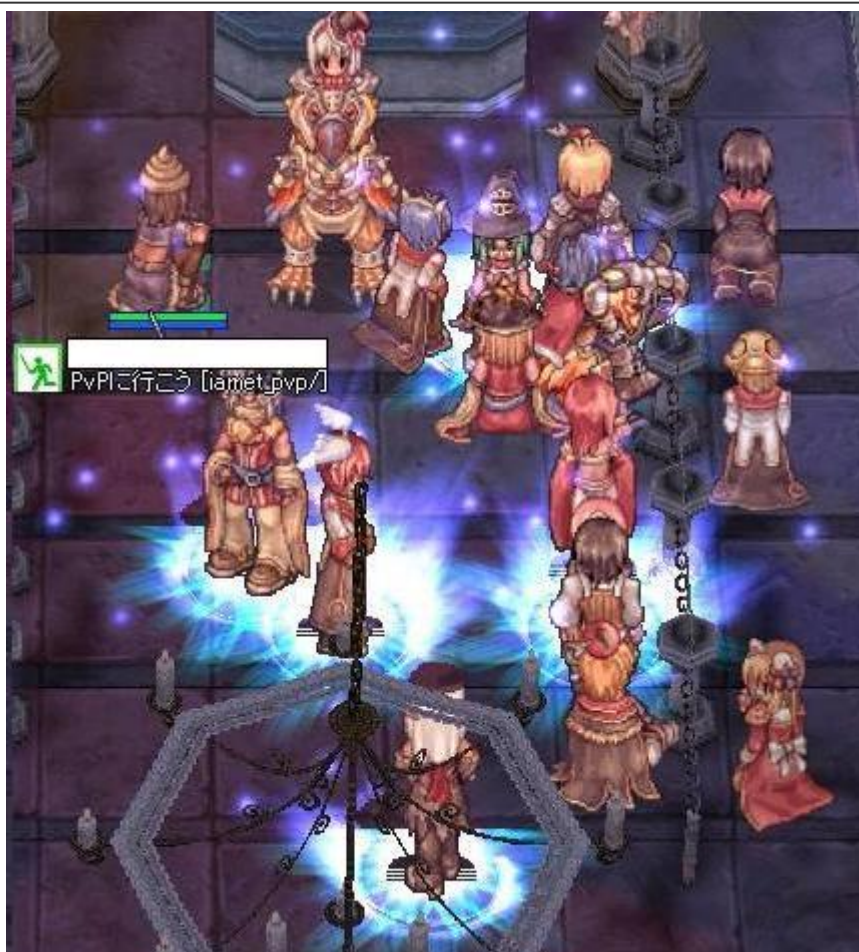

イベント開始前の待機している様子
取材したい日に限って人少ない
...

支援掛け直しの様子
支援が周り、揃ったら再度進攻
各自補給等も、このタイミングで行く
自PT相手PTの動向の確認も
この時に行われることが多い様子